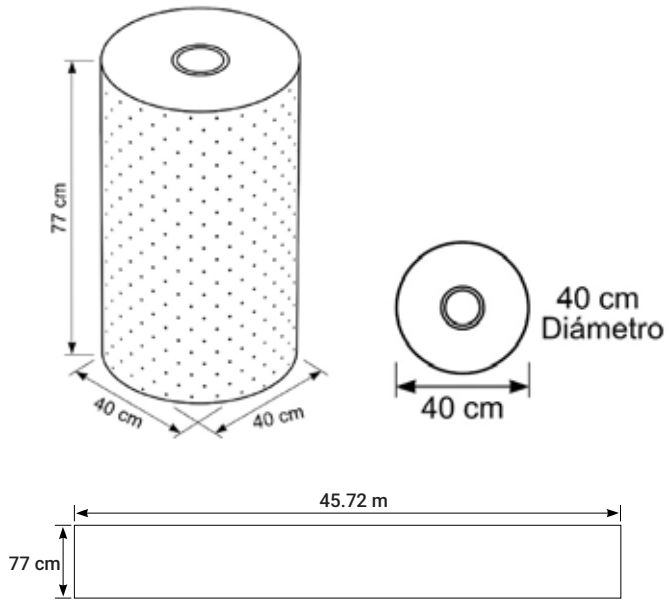

ROLLO ABSORBENTE UNIVERSAL BASIC 30" X 150 FT | SPC

SKU: BRU150

DESCRIPCIÓN

Rollo absorbente para derrames. universal. Los absorbentes grises son muy versátiles, ya que recogen líquidos a base de agua, a base de petróleo y sustancias químicas no agresivas. Pesado—diseñado específicamente para fugas continuas y derrames mayores con el fin de usar menos material. Las perforaciones ayudan a controlar los costos y a reducir desperdicios al permitir usar solo lo necesario.

MATERIAL

Polipropileno

COLORES

Gris

OTRAS CARACTERÍSTICAS

La serie BASIC de SPC® es un absorbente de precio razonable con una construcción económica de una capa.

ESPECIFICACIONES DEL PRODUCTO

CANTIDAD	1 rollo
CAPACIDAD DE ABSORCIÓN	38 gal
TIPO ABSORBENTE	Universal
TIPO	Rollo
PESO ABSORBENCIA	Pesado
PESO	8.90 kg
MARCA	SPC
APLICACIÓN	Absorbentes y control de derrames

DIMENSIONES

ALTO	77 cm
ANCHO	40 cm
DIÁMETRO	40 cm
LARGO	45.72 m 150 ft

DIAGRAMA

DATOS LOGÍSTICOS

*Capacidad de envío sujeta a la paquetería.