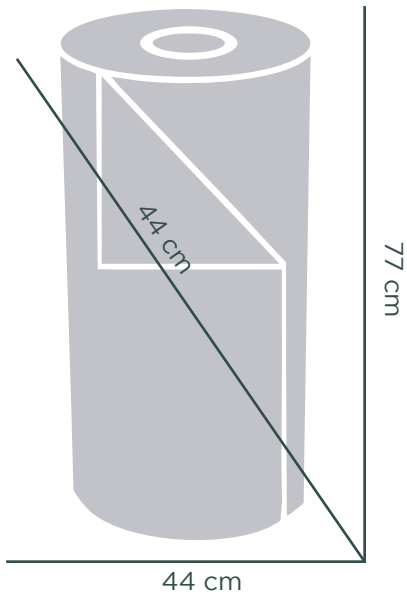

ROLLO ABSORBENTE UNIVERSAL BASIC 30" X 150 FT | SPC

SKU: BRU150

DESCRIPCIÓN

Rollo absorbente para derrames. universal. Los absorbentes grises son muy versátiles, ya que recogen líquidos a base de agua, a base de petróleo y sustancias químicas no agresivas. Pesado—diseñado específicamente para fugas continuas y derrames mayores con el fin de usar menos material. Las perforaciones ayudan a controlar los costos y a reducir desperdicios al permitir usar solo lo necesario.

MATERIAL

Polipropileno

COLORES

Gris

OTRAS CARACTERÍSTICAS

La serie BASIC de SPC® es un absorbente de precio razonable con una construcción económica de una capa.

ESPECIFICACIONES DEL PRODUCTO

CANTIDAD	1 rollo
CAPACIDAD DE ABSORCIÓN	38 gal
TIPO ABSORBENTE	Universal
TIPO	Rollo
PESO ABSORBENCIA	Pesado
PESO	8.90 kg
MARCA	SPC
APLICACIÓN	Absorbentes y control de derrames

DIMENSIONES

ALTO	77 cm
ANCHO	40 cm
DIÁMETRO	40 cm
LARGO	45.72 m 150 ft

DIAGRAMA

DATOS LOGÍSTICOS

*Capacidad de envío sujeta a la paquetería.